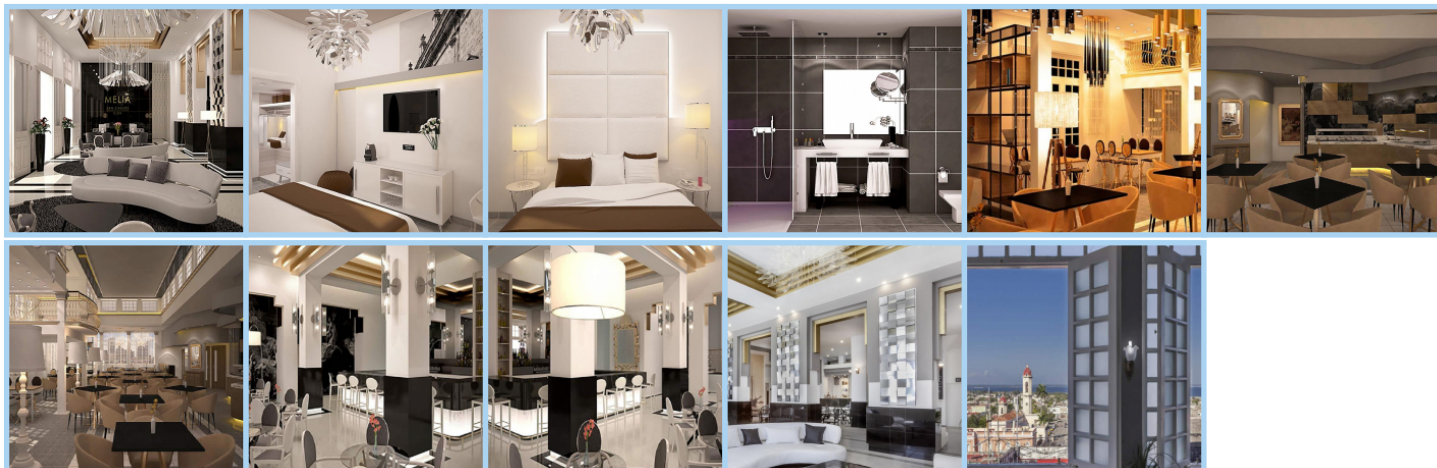

MELIA SAN CARLOS ****

Destinace: Kuba - Cienfuegos

Hotel Melia San Carlos se nachází v historickém centru města Cienfuegos. Tento hotel disponuje 56 prostornými pokoji. Hotel disponuje 3 typy pokojů - "Classic room", "Classical Room City View" a "Suite City View". Hotelové pokoje jsou vybaveny klimatizací, TV s plochou obrazovkou se satelitní programy, telefonem, trezorem, minibarem, vysoušečem vlasů a vlastním sociálním zařízením. Všechny pokoje nabízejí svým hostům výhled na město. Hotel dále disponuje restaurací "Roof Garden", která nabízí výhled na celé město a zátoku. Hosté mohou vybírat přes den pokrmy z "A La Carte" restaurace a v noci si mohou užít kubánskou hudbu a využít širokého výběru alkoholických a nealkoholických nápojů z celého světa. Snídaně je servírována od 07:00 - 10:00, oběd od 12:00 - 15:00 a bar je k dispozici od 22:00 - 02:00. Dále hotel disponuje "Snack barem", který je k dispozici hotelovým hostům 24 hodin denně a vyžaduje formální "dresscode". Dále hotel disponuje lobby barem "Rincon Azul", který je otevřen také 24 hodin denně. Bar disponuje nabídkou koktejlů, vína a alkoholických nápojů. Hotel nabízí svým hostům také nepřetržitě otevřenou recepci, směnárnu, poštovní službu, vyhrazená místa pro kuřáky a pokoje pro handicapované. Dále hotel disponuje internetovým centrem v lobby hotelu, kde je wifi k dispozici za příplatek. Hotel také disponuje mezinárodní klinikou přímo v hotelu. Hotel také disponuje místností pro pořádání konferencí či různých akcí. Místnost má kapacitu 40 osob. Některé služby v tomto hotelu mohou být zpoplášněny.