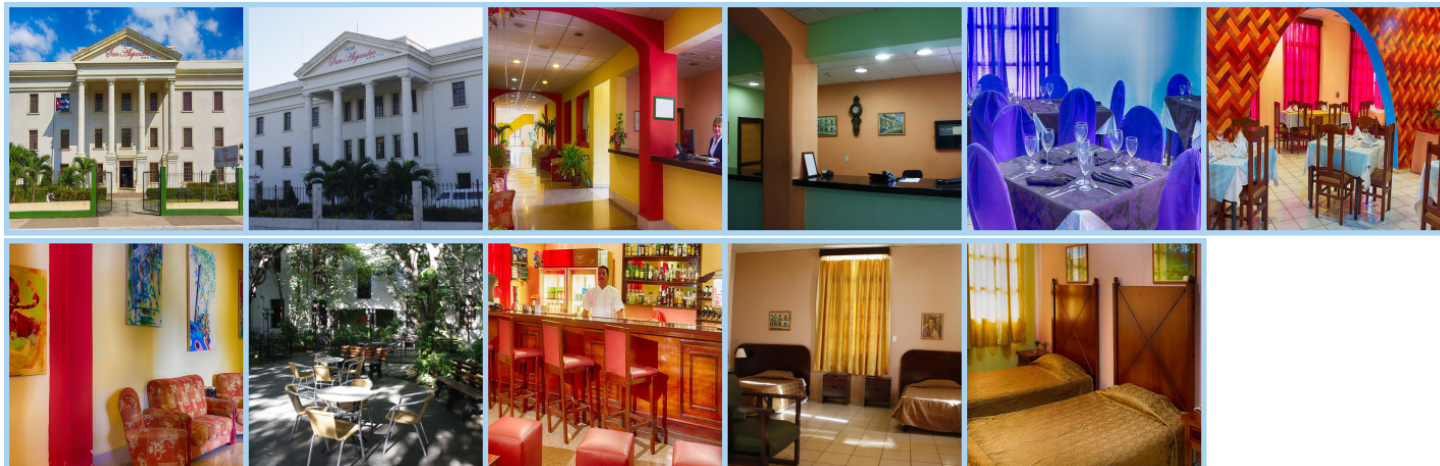

ISLAZUL SAN ALEJANDRO ***

Destinace: Kuba - Havana

Hotel San Alejandro byl dříve nazýván jako Obelisco Hotel. Nachází se v Avenida 31, velmi blízko umělecké školy San Alejandro, po které je pojmenován. Hotel nabízí prostorné a pohodlné pokoje. V jeho blízkosti je mnoho zajímavých míst jako Tropicana, Conference Center, Národní akvárium nebo Academia de San Alejandro. Mezinárodní letiště José Martí je pouze 16 km daleko. Hotel má 78 pokojů s vlastním sociálním zařízením, satelitní TV, klimatizací, telefonem a minibarem.