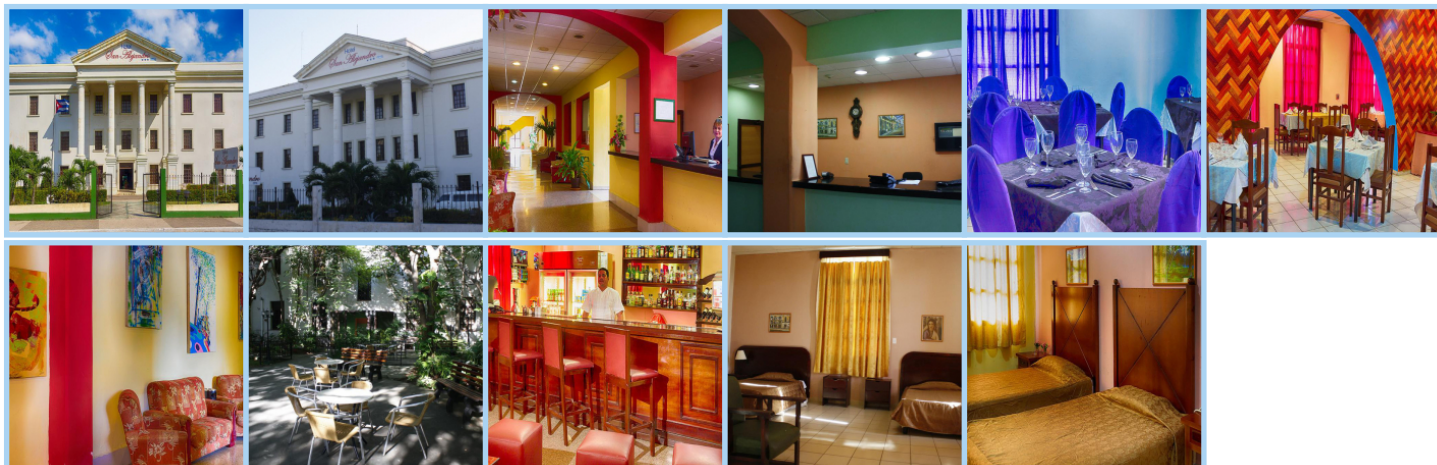

ISLAZUL SAN ALEJANDRO ***

Destinace: Kuba - Havana

Hotel San Alejandro byl dříve nazýván jako Obelisco Hotel. Nachází se v Avenida 31, velmi blízko umělecké školy San Alejandro, po které je pojmenován. Hotel nabízí prostorné a pohodlné pokoje. V jeho blízkosti je mnoho zajímavých míst jako Tropicana, Conference Center, Národní akvárium nebo Academia de San Alejandro. Mezinárodní letiště José Martí je pouze 16 km daleko. Hotel má 78 pokojů s vlastním sociálním zařízením, satelitní TV, klimatizací, telefonem a minibarem.