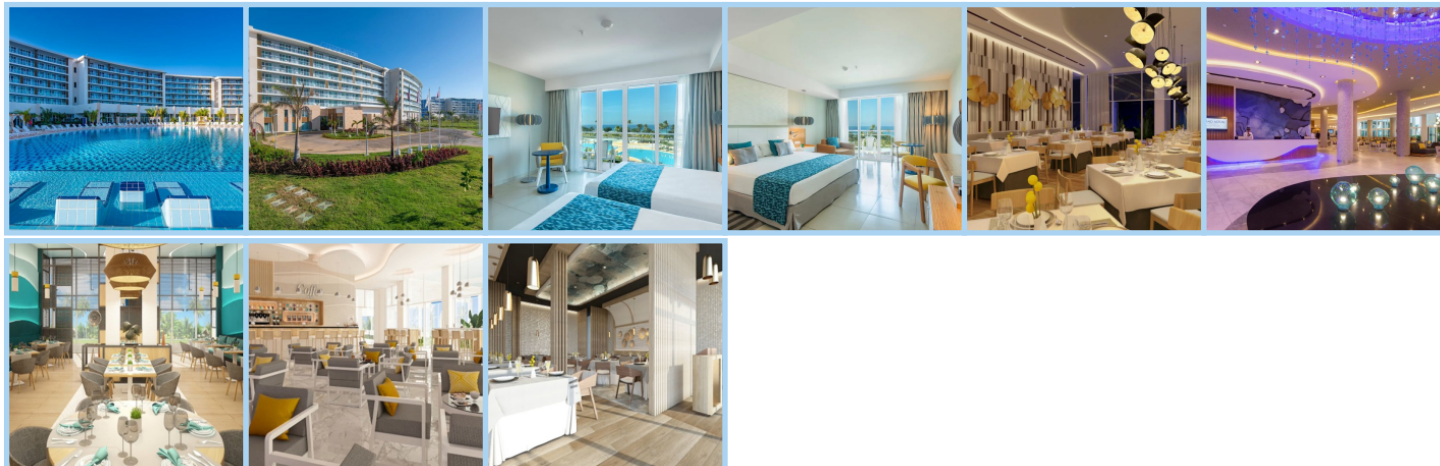

**GRAND ASTON VARADERO \*\*\*\*\***

**Destinace: Kuba - Varadero**

Nově otevřený hotelový komplex se nachází pár desítek metrů od pláže, omývané křišťálově čistou vodou, obklopen rozlehlou tropickou zahradou. Hotel má 531 pokojů (z čehož 11 je vyšší kategorie - suites). Všechny pokoje jsou klimatizovány a s vlastním sociálním zařízením, wifi, minibarem, trezorem, vysoušečem vlasů, žehličkou, kávovarem, satelitní TV a telefonem. V rámci programu ALL INCLUSIVE lze využít stravování v bufetové restauraci, nebo v některé ze čtyř specializovaných a la carte restaurací. V areálu je k dispozici 7 barů, včetně baru „Saoco“ přímo na pláži. Snack bar „Canoa“ je hotelovým hostům k dispozici 24 hodin denně. V celém resortu jsou 2 bazény (lehátka a slunečníky zdarma), wellness centrum s masáží, manikúrou a pedikúrou. K bohatému sportovnímu vyžití slouží tenisové a basketbalové kurty, fitness centrum, plážový volejbal, stolní hry a celá řada plážových sportů, jako například windsurfing, kajak, šnorchlování, katamarány. V hotelu probíhají denní i noční animační programy včetně diskoték, kurzů potápění, salsy, aerobiku či španělštiny. V lobby hotelu se nachází směnárna, business centrum s internetem, prádelna, salón krásy a obchůdky se suvenýry, ale i zbožím denní potřeby. Hotel má 24 hodin recepci, pokojovou službu a zdravotnickou službu. Lze zapůjčit automobil, kolo či skútr pro výlety po okolí. Hotel je přístupný pro klienty 11+